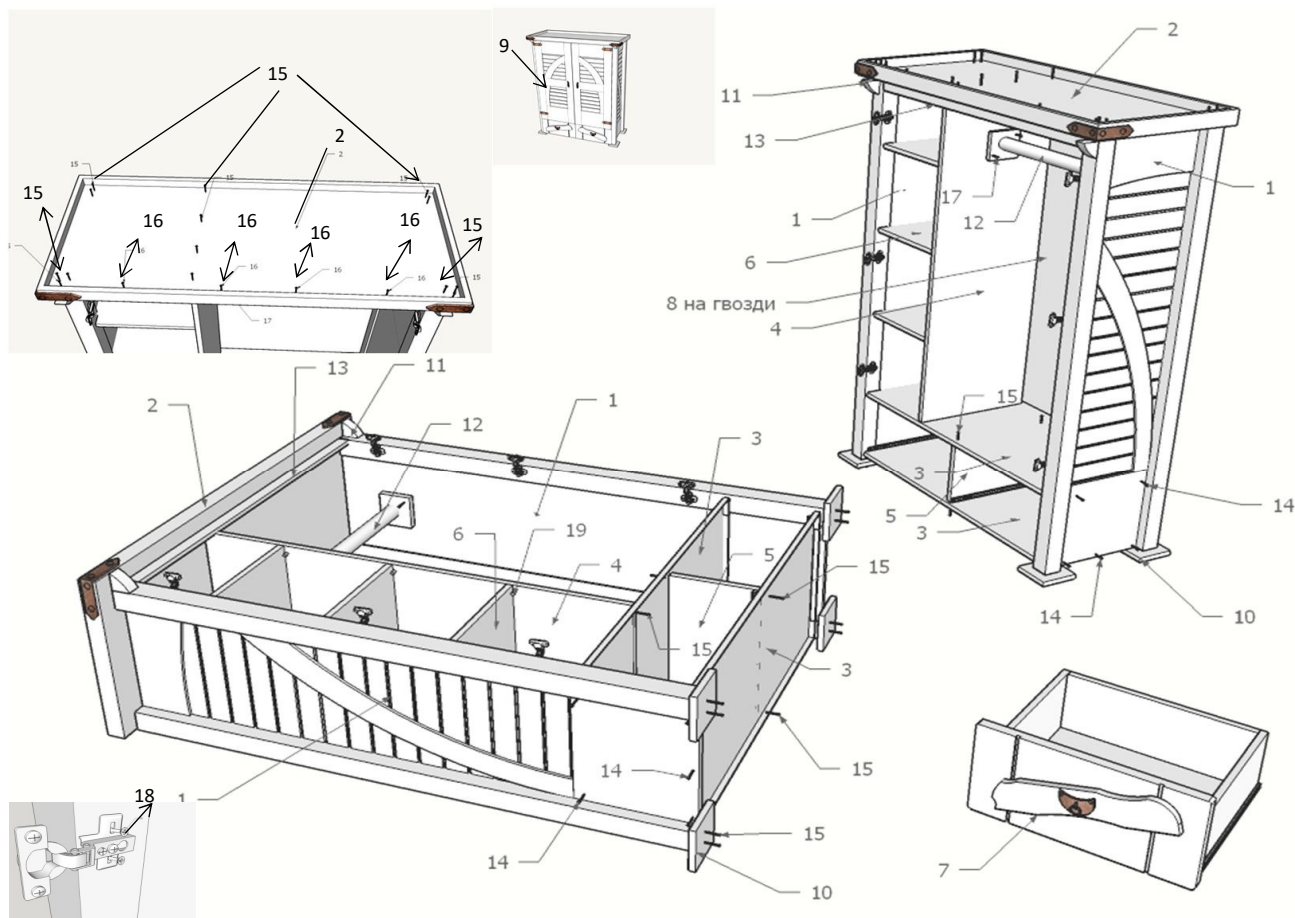

Уважаемый покупатель, благодарим Вас за сделанный выбор!

При получении мебели необходимо полностью проверить спецификацию деталей и фурнитуры.

Схема сборки "Шкаф С-005"

Спецификация деталей и фурнитуры

№	Наименование	Кол-во, шт
1	Боковины	2
2	Крыша	1
3	Дно	2
4	Средняя боковина	1
5	Средник между ящиками	1
6	Полка	3
7	Ящик	2
8	Задняя стенка	2
9	Дверь	2
10	Накладки на ножки	4
11	Уголок декоративный	2
12	Штанга деревянная	1
13	Опорная планка	1
14	Саморез 4.5*75мм	10
15	Саморез 4.5*60мм	26
16	Саморез 4.5*50мм	5
17	Саморез 4.5*30мм	4
18	Саморез 4.5*16мм	12
19	Полкодержатель	12
20	Гвозди	58