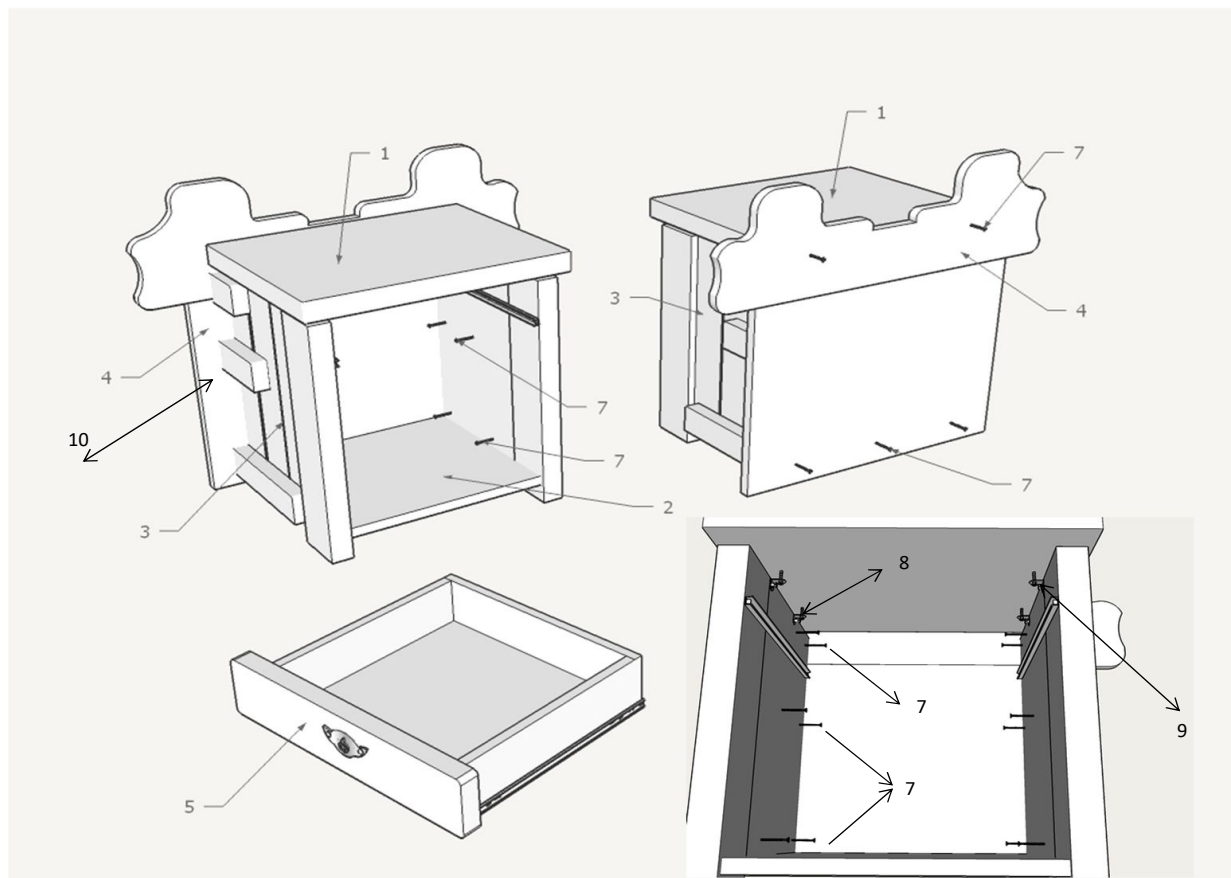

Уважаемый покупатель, благодарим Вас за сделанный выбор!

При получении мебели необходимо полностью проверить спецификацию деталей и фурнитуры.

**Схема сборки "Тумба прикроватная С-002"**

\*За повреждения, возникшие в процессе сборки (отклонение от схемы сборки), предприятие ответственности не несет!

**Спецификация деталей  
и фурнитуры**

№	Наименование	Кол-во, шт
1	Крышка	1
2	Дно	1
3	Боковина в сборе	2
4	Задняя стенка в сборе	1
5	Ящик в сборе	1
6	Дверь в сборе	1
7	Саморез 4,5*35мм	17
8	Саморез 4,5*25мм	8
9	Уголок	4
10	Накладки	6